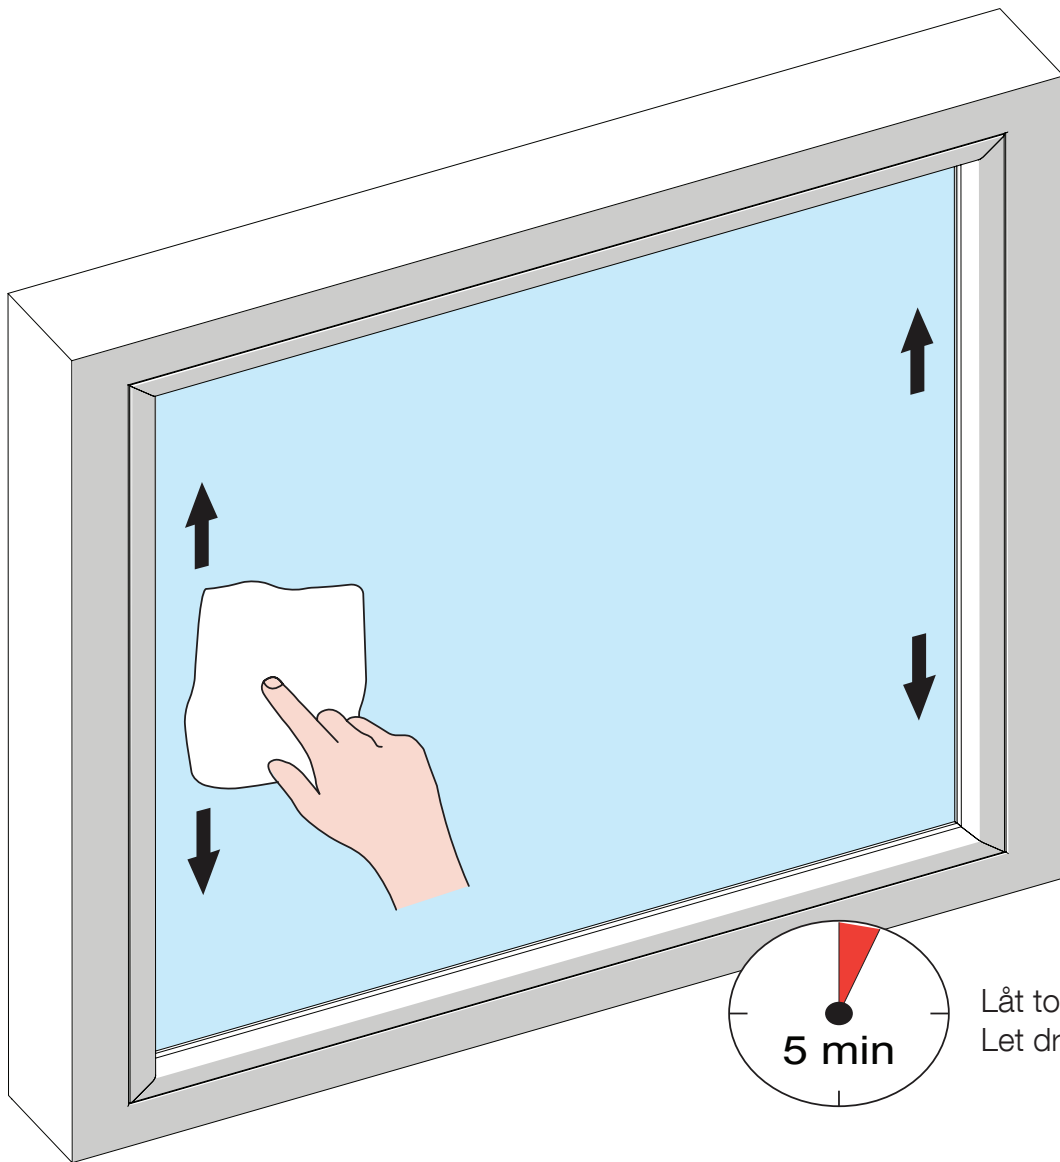

1

Låt torka
Let dry