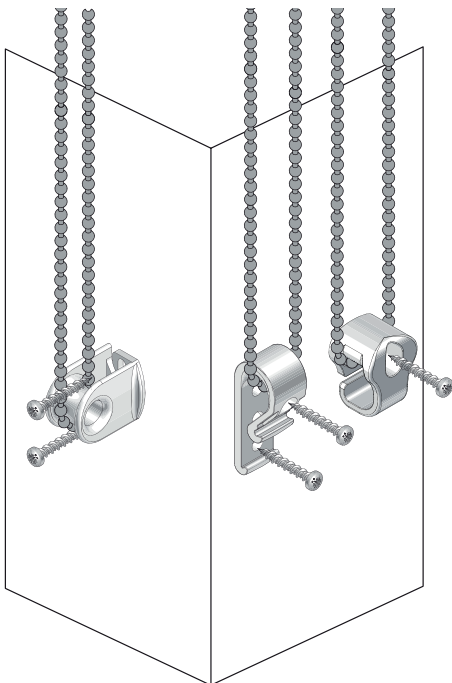

1

2

3

Feltryck, fel och ändringar kan ev. förekomma.

Misprints, errors and changes may occur