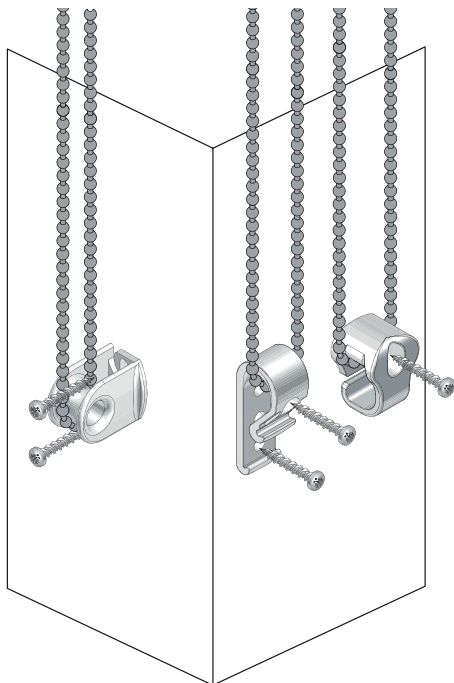

1

2

3

Feltryck, fel och ändringar kan ev. förekomma.

Misprints, errors and changes may occur