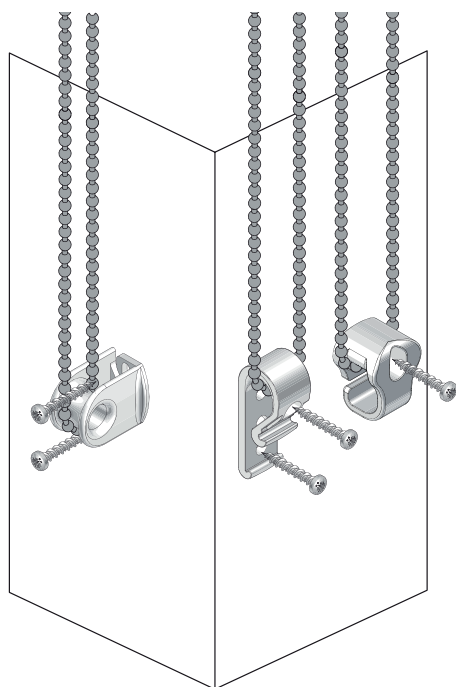

- Din rullgardinstillverkare

OBS! Läs dessa instruktioner noga innan rullgardinen monteras

Rullgardiner måste installeras av kunniga personer.
Felaktig installation kan resultera i olyckor.

Förändringar av rullgardinen måste godkännas av tillverkaren.
Använd lämpliga skruv och plugg, anpassade för omständigheterna i vägg eller tak.

-Your blind Manufacturer

Please read this instructions carefully before fitting the blind

Blinds must be fitted by skilled personnel.
Wrong installation may result in accidents.

Alterations of the blind must be approved by the blind manufacturer.
No screws for fixing are enclosed. Always use appropriate screws and plugs suited for the wall or ceiling material where the blind is fitted!

15!

16!

17!

18!

19

1

2

3