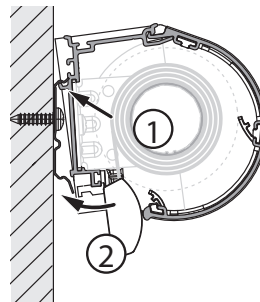

! CHILD SAFETY !

See page 12!

INSTALLATION

	300 – 1000 mm	1001 – 1900 mm	1901 – 2800 mm
	2	3	4

INSTALLATION

1

2

3

4

INSTALLATION

5

i

A

Click

B

6

Tillval | Wirestyrning
Option | Cord guide

7

8a

8b

8c

Tillval | Mörkläggnig
Option | Blackout

9

10