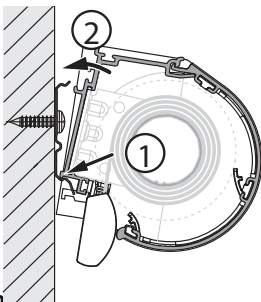

! CHILD SAFETY !

See page 12!

INSTALLATION

	300 – 1000 mm	1001 – 1900 mm	1901 – 2800 mm
	2	3	4

INSTALLATION

1

2

3

4

INSTALLATION

5

i

A

Click

B

6

Tillval | Wirestyrning
Option | Cord guide

7

8a

8b

8c

Tillval | Mörkläggnig
Option | Blackout

9

10