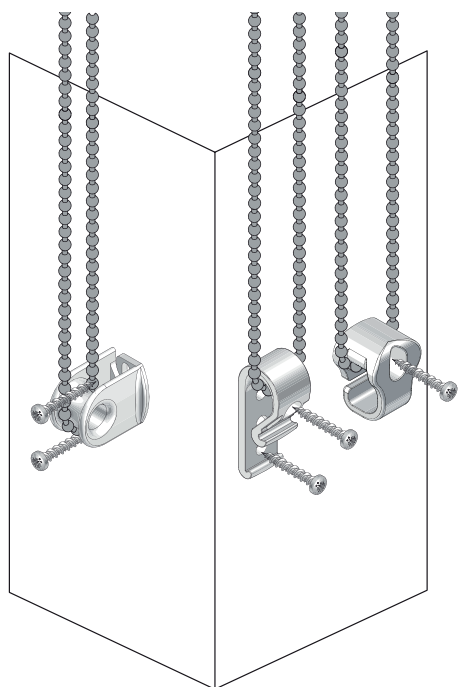

1

2

3

Feltryck, fel och ändringar kan ev. förekomma.

Misprints, errors and changes may occur