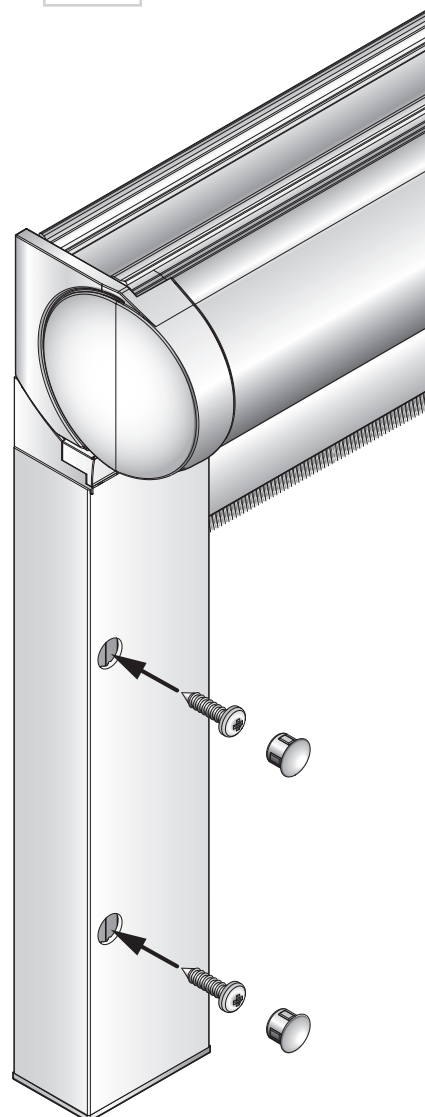

# RULLGARDIN S

Kassett med kedja, motor eller mjukstängande

Tillval wirestyrning eller mörkläggnig

# INSTALLATION

5

6

Tillval | Wirestyrning  
Option | Cord guide

7

8a

8b

8c

Tillval | Fördunkling  
Option | Dim Out

9

10

Tillval | Fördunkling  
Option | Dim Out

11a

11b

Endast vid montage utan clips  
Only when mounting without clips

11c