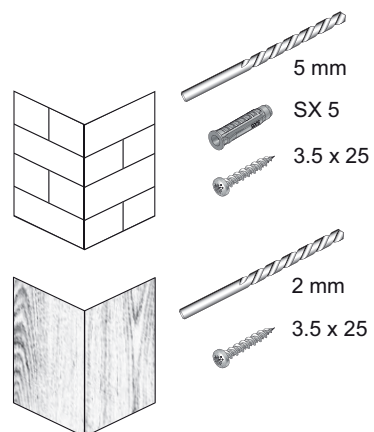

1

2

3

Feltryck, fel och ändringar kan ev. förekomma.

Misprints, errors and changes may occur