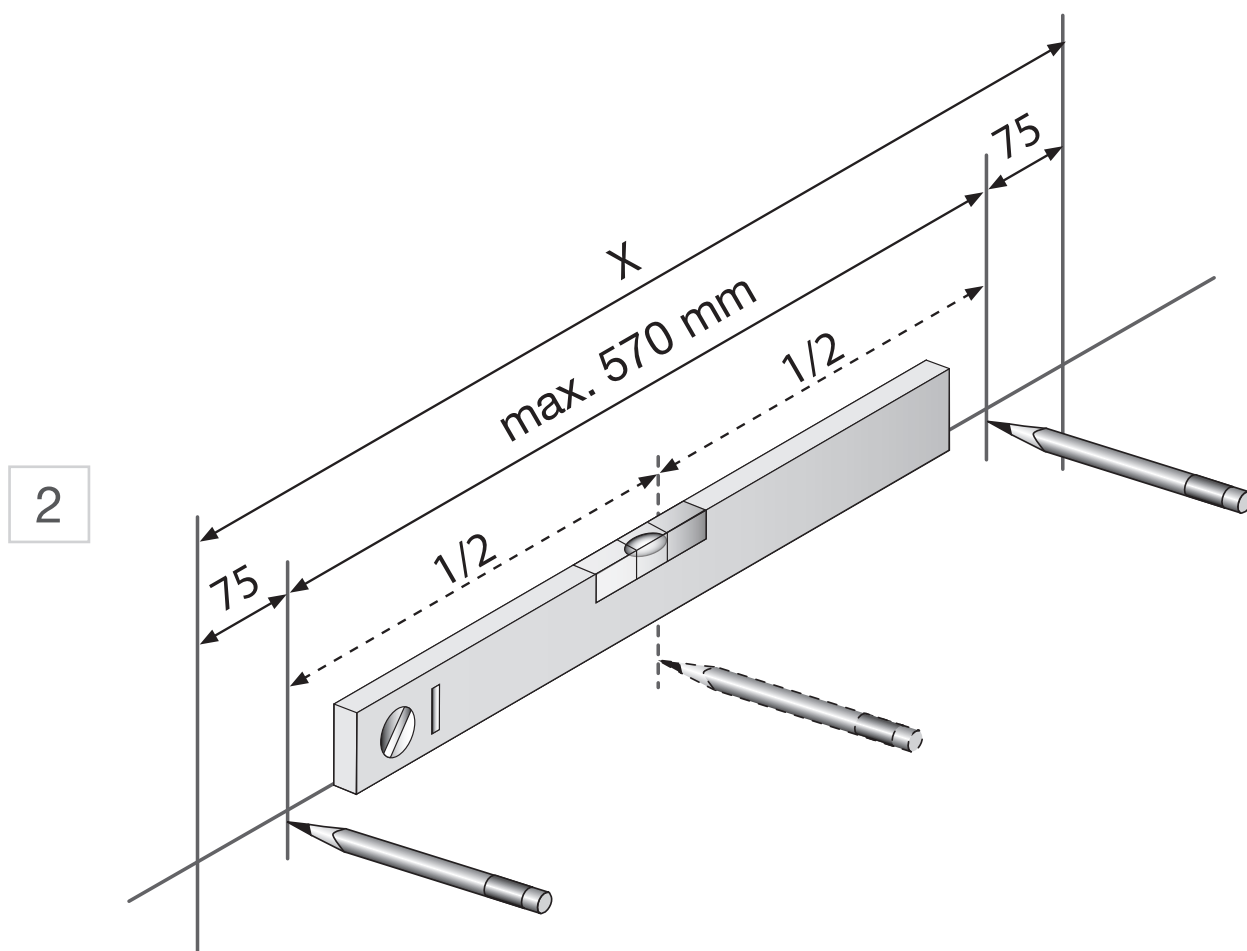

INSTALLATION