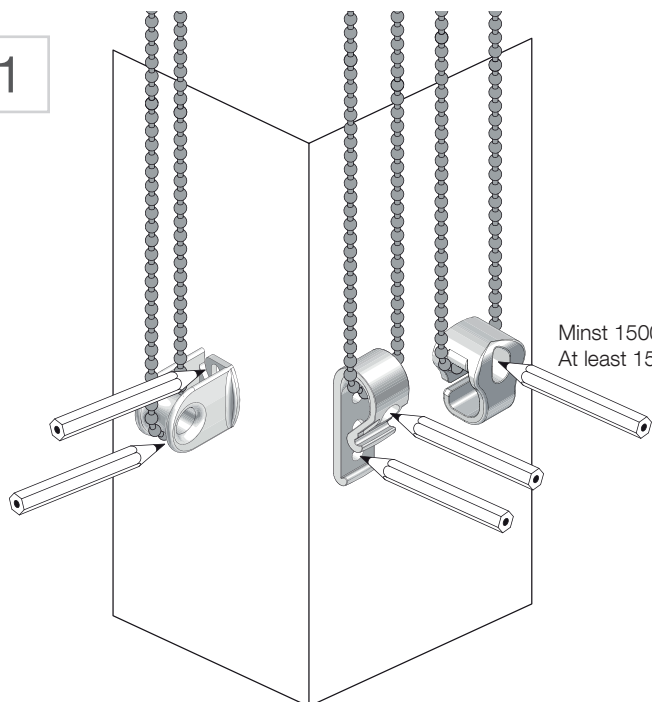

1

2

3

Feltryck, fel och ändringar kan ev. förekomma.

Misprints, errors and changes may occur