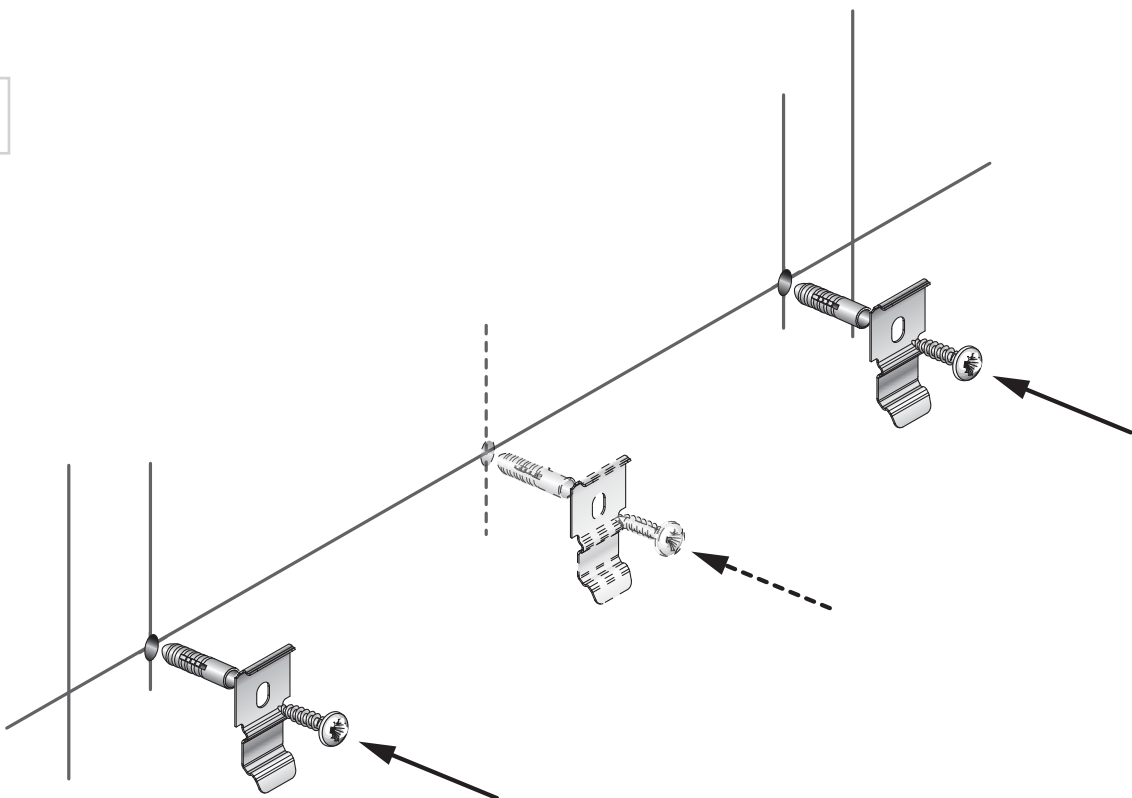

## CHILD SAFETY

See page 12!

Mörkläggnig, Blackout

För montage utan clips se sidan 9-10!

Mounting without clips see page 9-10!

	300 – 660 mm	661 – 1230 mm	1231 – 1800 mm
	2	3	4

## INSTALLATION

3

4