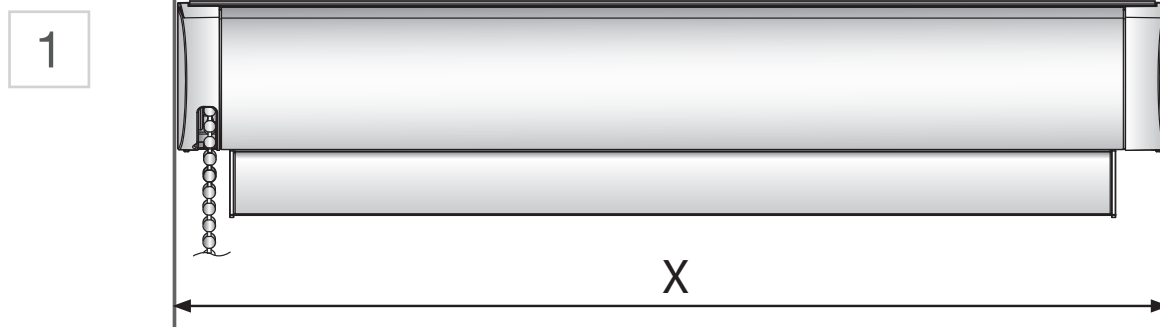

## CHILD SAFETY

See page 12!

Mörkläggnig, Blackout

För montage utan clips se sidan 9-10!

Mounting without clips see page 9-10!

	300 – 660 mm	661 – 1230 mm	1231 – 1800 mm
	2	3	4

## INSTALLATION

3

4