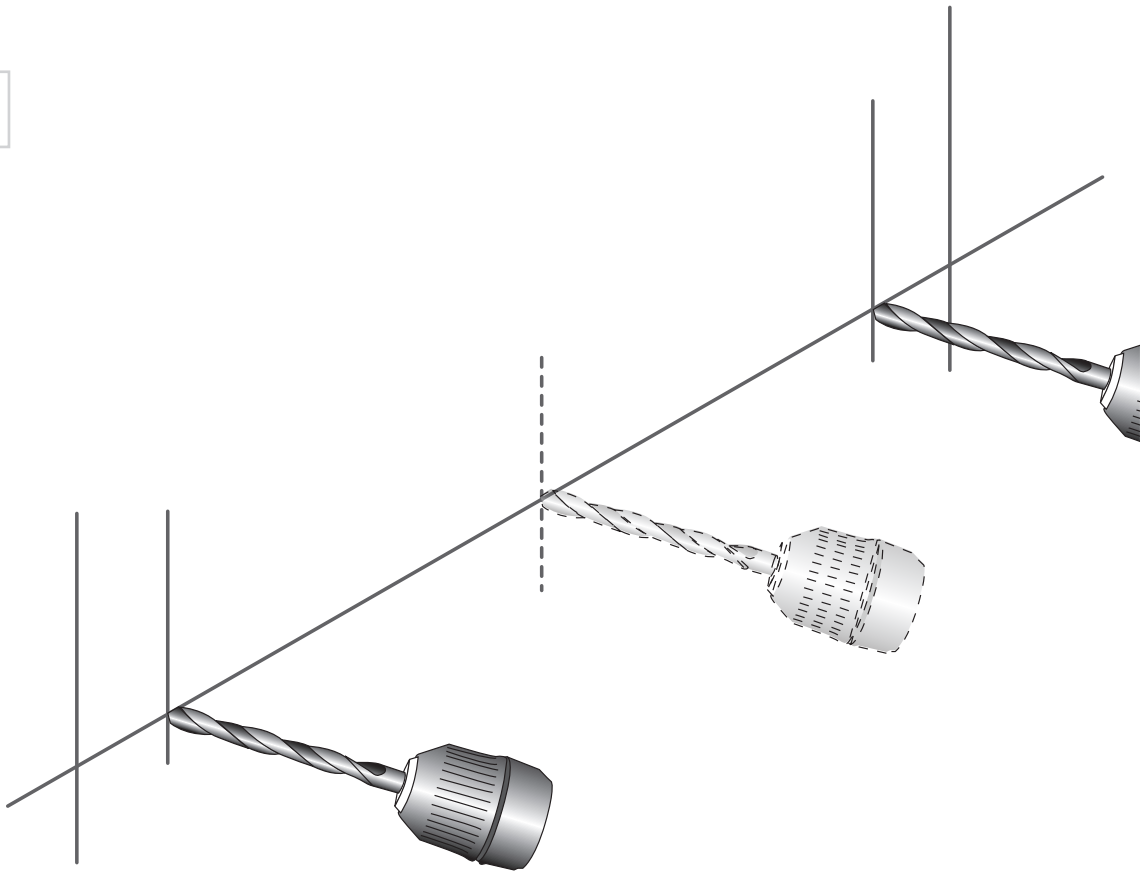

# RULLGARDIN S

Monteringskena med kedja, motor eller mjukstängande

Tillval wirestyrning

## INSTALLATION

1

2

3

4

5

A

Click

B

Click

Tillval | Wirestyrning  
Option | Cord guide

6

i

Tillval | Wirestyrning  
Option | Cord guide

7

8a